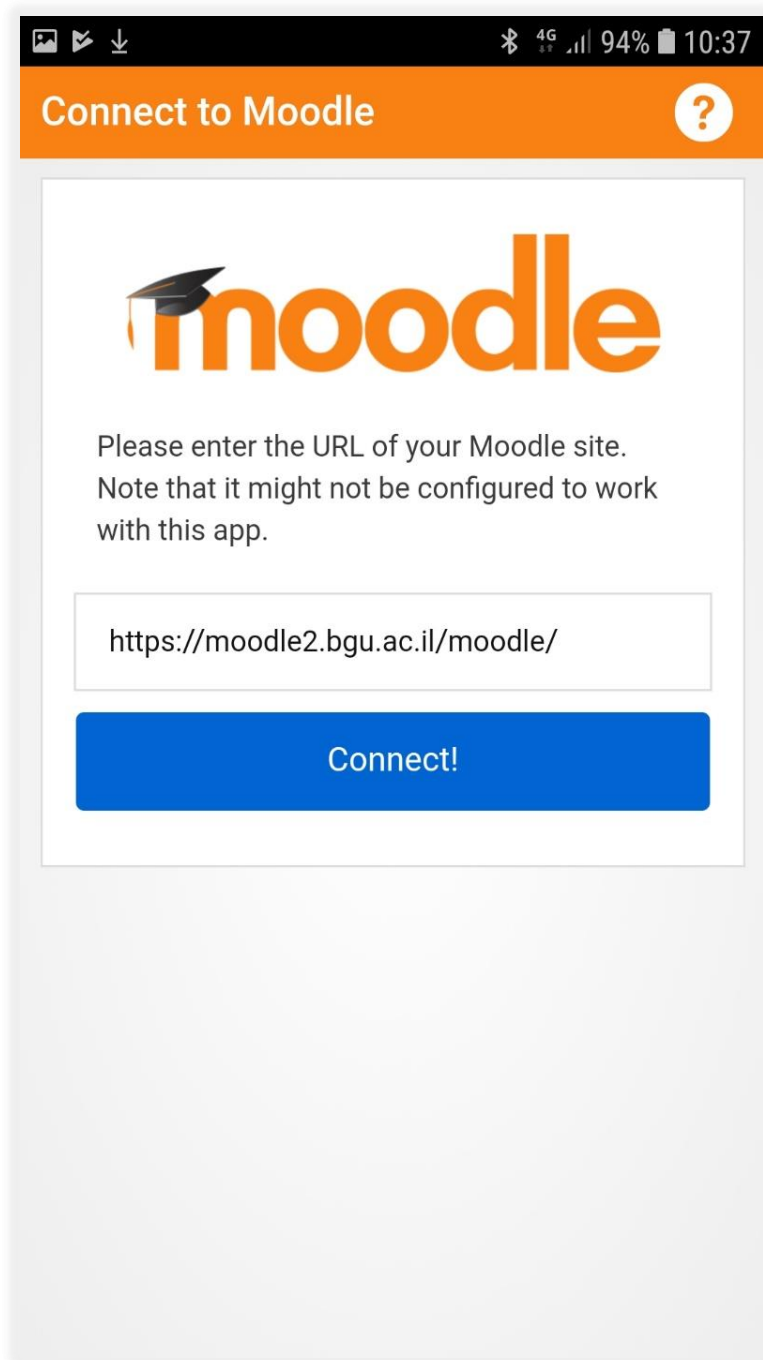

שליבי ההתחברות באמצעות Moodle mobile

1. הגדרת שם שרת המודל באוניברסיטה. יש להקליד את הקישור הבא:

<https://moodle2.bgu.ac.il/moodle/>

2. יש להקליד את שם המשתמש והסימא האוניברסיטאיים שברשותכם

← Log in

moodle